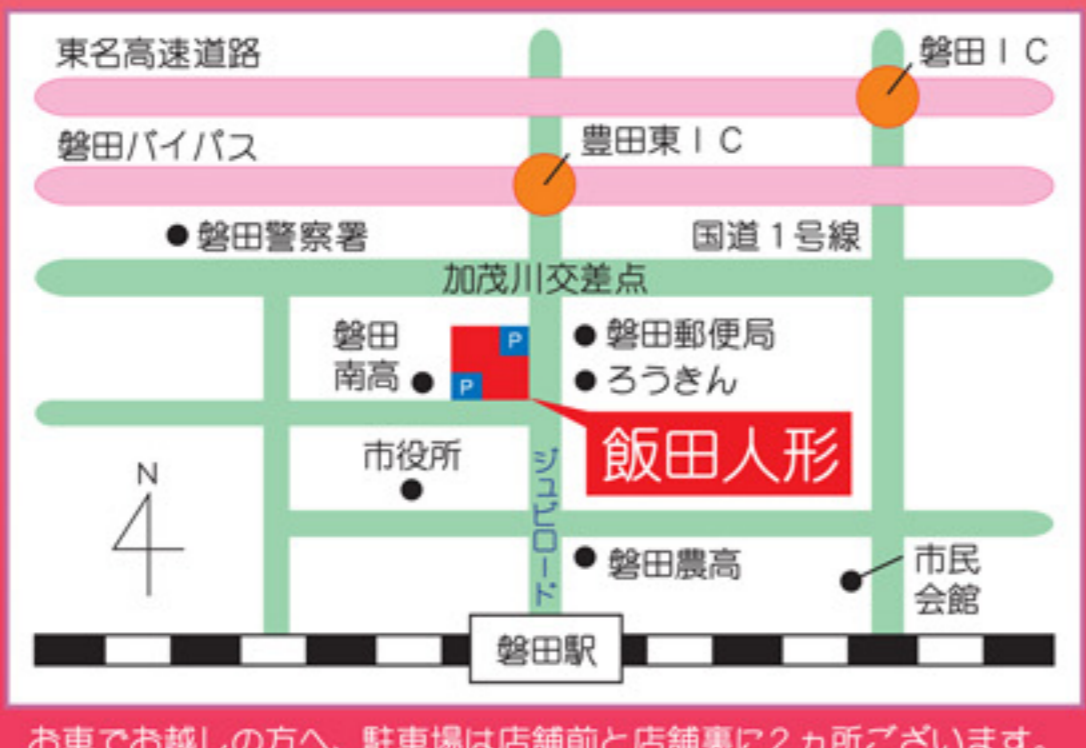

飯田人形

ひなの心は優しさの心
 こだわりひなに真心こめて...

ひな人形

おひなさまパーティ

飯田人形でひな人形をお買い上げ頂いた方を御招待しました。

次回 第26回
 おひなさまパーティ
 2019年2月17日(日)
 午前9時30分～午後4時まで
 ※16日(土) 十二単衣撮影会
 ※10万円以上ご購入の方をご招待

飯田人形の
 おひなさまパーティって？
 本格的な人形専門店、
 飯田人形では、毎年、
 当店でのひな人形をお買
 上げ頂いたお客様を
 ご招待しています。
 皆様をご招待させてい
 ただくのは、お買い上
 げ頂いた年、赤ちゃん
 を連れてご家族で参加
 して下さい。ぜひおじ
 ちゃんおばあちゃん
 もいらして下さい。
 5歳に達して、十二単
 衣を着られるようにな
 ったから、再度記念撮
 影会にご招待させてい
 だいています。
 5年後大きくなったお
 嬢さんにお会いできる
 のを楽しみにお待ちし
 ています。
 「おひなさまパーティ」
 では、ささやかですが
 節句にちなんだお菓子を
 楽しんで、記念の
 似顔絵コーナーなどご
 用意しています。
 家族みんなの元気な笑
 顔と、楽しい思い出つ
 くりのお手伝いができ
 るのは、飯田人形の大き
 な喜びです。

※こちらの写真は当店ホームページにてご覧いただけます。

つるしびな教室
 ご興味のある方はお問い合わせ下さい。

5月中旬
 ~9月まで
 実施中

高級ひな人形専門店
飯田人形

ホームページ <http://www.japan-doll.jp/>
 インターネットを開いて、右記のように検索→

TEL/0538-32-2861
 営業時間/AM 10:00~PM 6:00
 (12月31日・1月2日・3日はAM10:00~PM4:00)
 ※平成31年1月1日はお休み
 〒438-0086 磐田市見付3054-1 FAX/0538-36-3977

飯田人形

お車で越しの方へ、駐車場は店舗前と店舗裏に2ヵ所ございます。