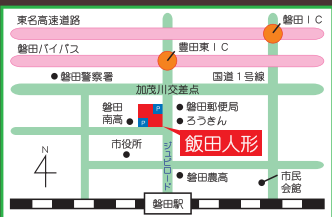

## 飯田人形

### 端午の節句パーティ

飯田人形で五月人形をお買い上げ頂いた方を御招待しました。

次回 第26回  
端午の節句パーティ  
平成31年4月21日(日)  
午前9時30分～午後4時まで

飯田人形の  
端午の節句パーティにて、  
本格的五月人形専門店  
飯田人形では、毎年、  
当店で五月人形をお買  
い上げ頂いたお客様を  
お招待しています。  
お買い上げ頂いた初節  
句の年、端午の節句パ  
ーティに招待させて頂  
きます。  
縁起の良い食べ物や伝  
統ある飾り、笹団子な  
どのお菓子・似顔絵や折  
り紙教室などを用意  
して皆様のお参りを  
お待ちしております。  
赤ちゃんを連れて家  
族で参加して下さい。

※こちらの写真は当店ホームページにてご覧いただけます。

**つるしびな教室**  
ご興味のある方はお問い合わせ下さい。

5月中旬  
～9月まで  
実施中

高級五月人形専門店  
**飯田人形**

TEL/0538-32-2861

営業時間/AM 10:00～PM 6:00

〒438-0086 飯田市見付3054-1 FAX/0538-36-3977  
■5/3まで無休営業

ホームページ <http://www.japan-doll.jp/>  
インターネットを開いて、右記のように検索→